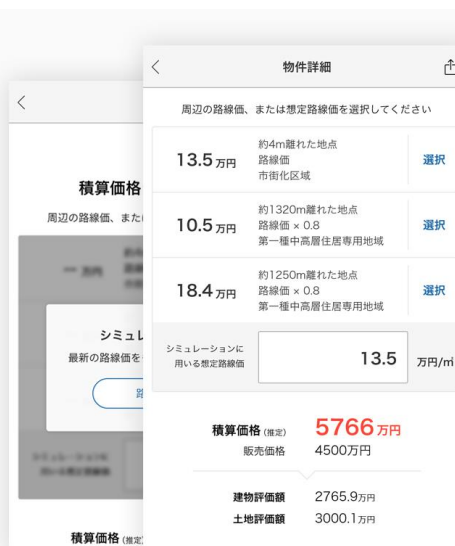

2020年10月27日

国交省のビッグデータ活用、 業界初*1 オンライン投資判断ツールの利用回数 170 万回突破 物件の価値を瞬時に判断、独自のシミュレーション機能が好評

《本リリースのポイント》

- ・楽待アプリまたはPCで利用できる「積算価格シミュレーション」の利用回数が累計170万回を突破
- ・従来の60倍のスピードで物件の評価ができるオンライン投資判断ツール
- ・2020年7月からアプリでも提供を開始。以降、本機能の利用回数が大幅に増加

手軽にシミュレーション

ワンタップで
路線価・積算価格がわかる。

株式会社ファーストロジック（本社：東京都千代田区、東証一部上場、証券コード：6037）が運営する不動産投資サイト「楽待」（<https://www.rakumachi.jp>）の公式アプリまたはPCから利用できるオンライン投資判断ツール「積算価格シミュレーション」において、累計利用回数が170万回を突破したことをお知らせします。2017年7月からPC版で提供を開始して以来、年々利用回数が増加しています。2020年7月からはiOS・Androidの両アプリでも提供を開始しました。これからも不動産投資のDXを加速し、より多くの方が、よりスピーディに適切な投資判断ができるよう取り組んでまいります。

■従来の60倍のスピードで物件の評価が可能に

積算評価額を出すためには、まず路線価を調べる必要があります。投資家はこれまで、国税庁が提供する「路線価図」などから路線価を調べて都度計算を行っていたのですが、これは物件探しの際にかなりの手間になっていました。

その手間を削減しようと開発した機能が「積算価格シミュレーション」です。国土交通省が公表している国土数値情報（地価公示データ等）などのビッグデータを活用し、想定路線価を瞬時に表示。掲載物件の情報をもとに土地評価額、建物評価額を計算し、通常、計算に3分以上かかる積算価格を3秒もかからずに算出できるようになりました。